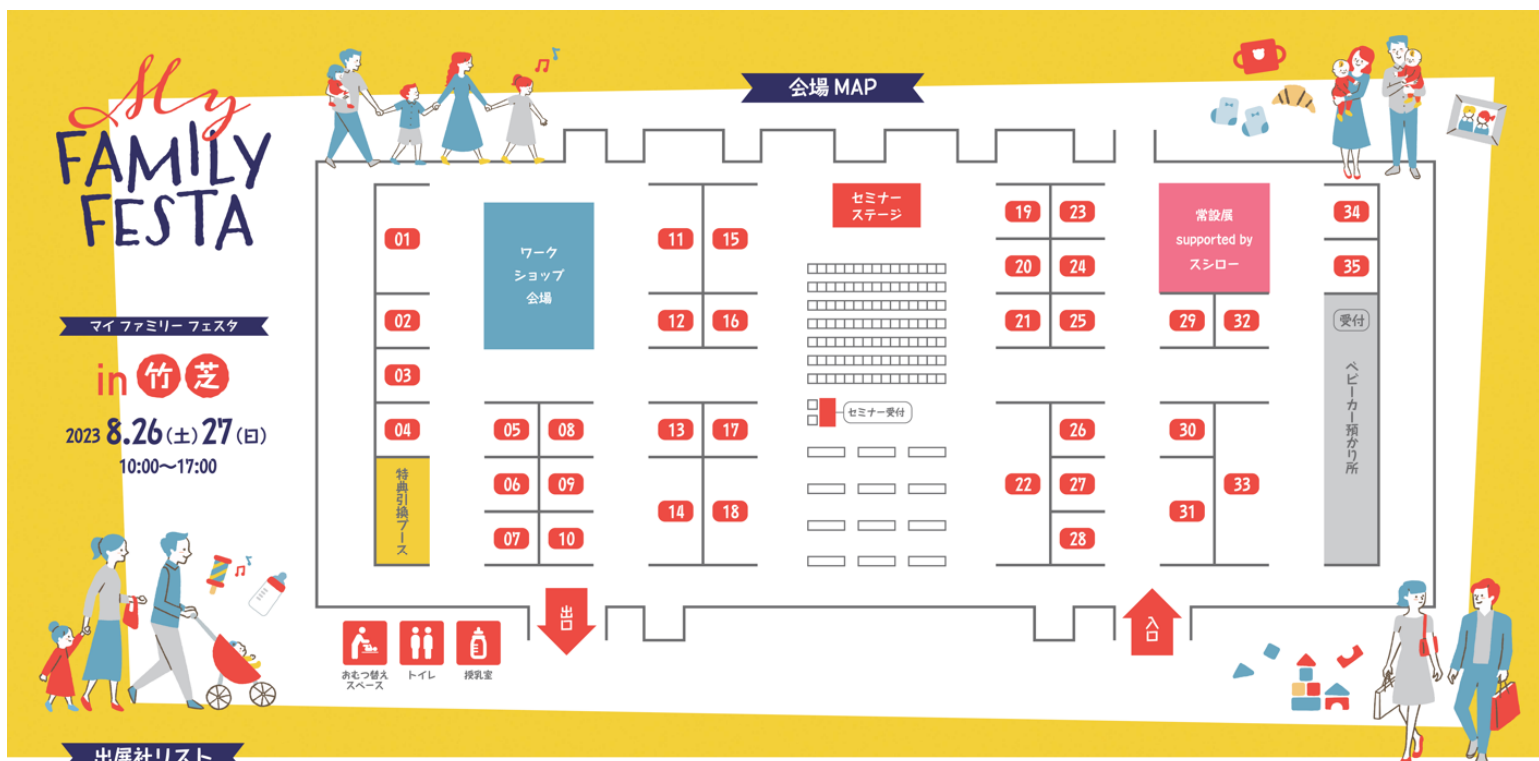

会場概要-3

<会場レイアウト>

出展社リスト

01 株式会社 キンカン	07 イングモンテッソーリスクール	13 株式会社サーフビレッジ	19 BAK&HAK 下着エステ	25 クリクラ	31 アクアクララレモン
02 デジコロ DIGICORO	08 家計の見直し堂	14 東京都 子どもスマイルムーブメント	20 Formio	26 ワールド・ファミリー株式会社	32 papakoso (パパコン) / (株)ワンズレット
03 日本サニバック	09 ベンキュージャパン	15 myFirst Japan株式会社 (IB-Oaxis Japan株式会社)	21 生活協同組合コープみらい	27 日新火災海上保険株式会社	33 IlJmio / motorola
04 オハヨーバイオテクノロジー	10 (株)オーラルケア	16 キッズ向けサングラス solasido	22 オロナミンC	28 トンボ鉛筆	34 キャニオンスバイス
05 炭酸セルフケアブランド/ MEGLY	11 (株)おとう工房いしかわ	17 エプリフレッシュ	23 防災にマジックライス | サタケ	29 小学館の幼児教室ドラキッズ	35 オインクゲームズ
06 Jefferson's Balloon	12 ScanSnap	18 ハルシシステム東京	24 こども家庭庁	30 BabyArt	常設展 supported by スシロー