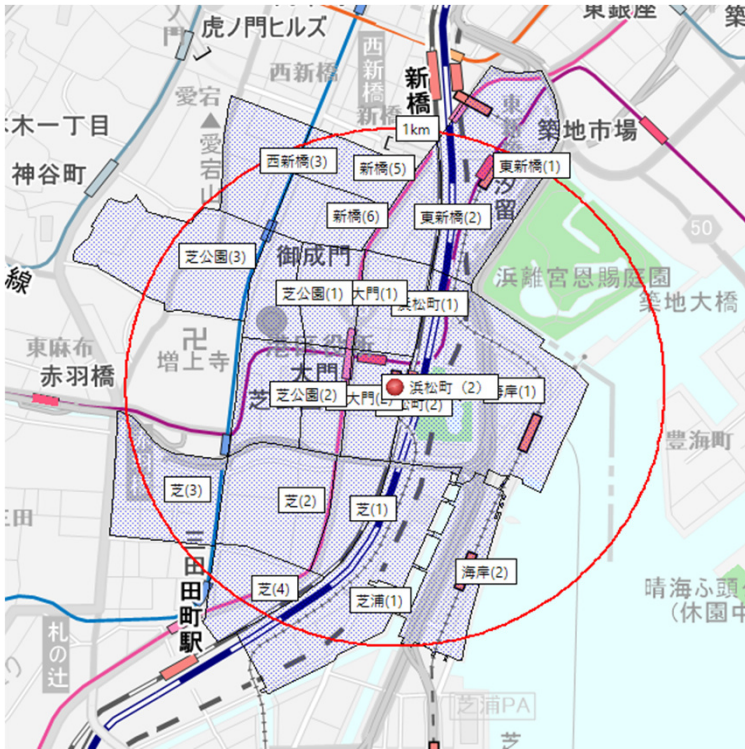

<会場アクセス>

■ 電車・バスでお越しの方

- JR・・・浜松町駅(北口)から約350m 徒歩5分
浜松町駅(北口)から竹芝通り方向に出て竹芝栈橋方面へ直進。
- 東京モルレル・・・浜松町駅(北口)から約350m 徒歩5分
モルレル改札口を出て隣接する世界貿易センタービルの正面玄関口を出て、右(竹芝栈橋)方向から竹芝栈橋方面直進。
- ゆりかもめ(新交通)・・・竹芝駅から約100m 徒歩2分
竹芝駅改札口を出て西口出口から浜松町駅方面へ直進。
- 都営浅草線(地下鉄)・・・大門駅から約450m 徒歩7分
大門駅・浜松町方面改札からB2出口へ。
地上へ出てJR浜松町駅(北口)前から竹芝栈橋方面へ直進。
- 都営大江戸線(地下鉄)・・・大門駅から約450m 徒歩7分
大門駅・浜松町方面改札からB2出口へ。
地上へ出てJR浜松町駅(北口)前から竹芝栈橋方面へ直進。

アンケート回答はこちら

※引換は代表者の方のみとさせていただきます。
同伴者の特典引換はできません。
予めご了承ください。

特典引換ブース-2

ご自由にどうぞコーナー

【来場促進施策 内容】

- ① WEB (SNS) 広告配信：マイナビ子育てInstagramにて配信
- ② 浜松町駅の通行者に対しサンプリング（イベント告知チラシ）
- ③ 周辺地域へのポスティング
- ④ 周辺地域（港区タワーマンション）へのポスティング
- ⑤ 出演者やマイナビ子育て等でのSNS告知（木下ゆーき、安田さち、市井紗耶香のSNSスクショ掲載など）
- ⑥ ミキハウス子育て総研メルマガ（約6万件送付）

【① WEB (SNS広告) 配信 実績】 ※一部抜粋

マイナビ子育て IG @mynaviwoman kosodate 5月1日

【② 浜松町駅の通行者に対しサンプリング（イベント告知チラシ） 実績】

実施日	8月18日（金）
配布ポイント	浜松町駅周辺
天候	晴れ
実施時間	8:00～11:00
配布物	チラシ
通行人層	学生 0%/ビジネスマン 30%/ OL 10%/主婦 20%/ 高齢者 10%/その他 30%
ピーク時間	8:00～9:30

来場者促進-2

【③ 周辺地域ポスティング 実績】

【④ 周辺地域（港区ターマンション）へのポスティング 実績】

配布合計 7,489部

来場者促進-3

【⑤出演者やマイナビ子育て等でのSNS告知 実績】※一部抜粋

木下ゆーき IG @kinoshitayuki_official

8月4日